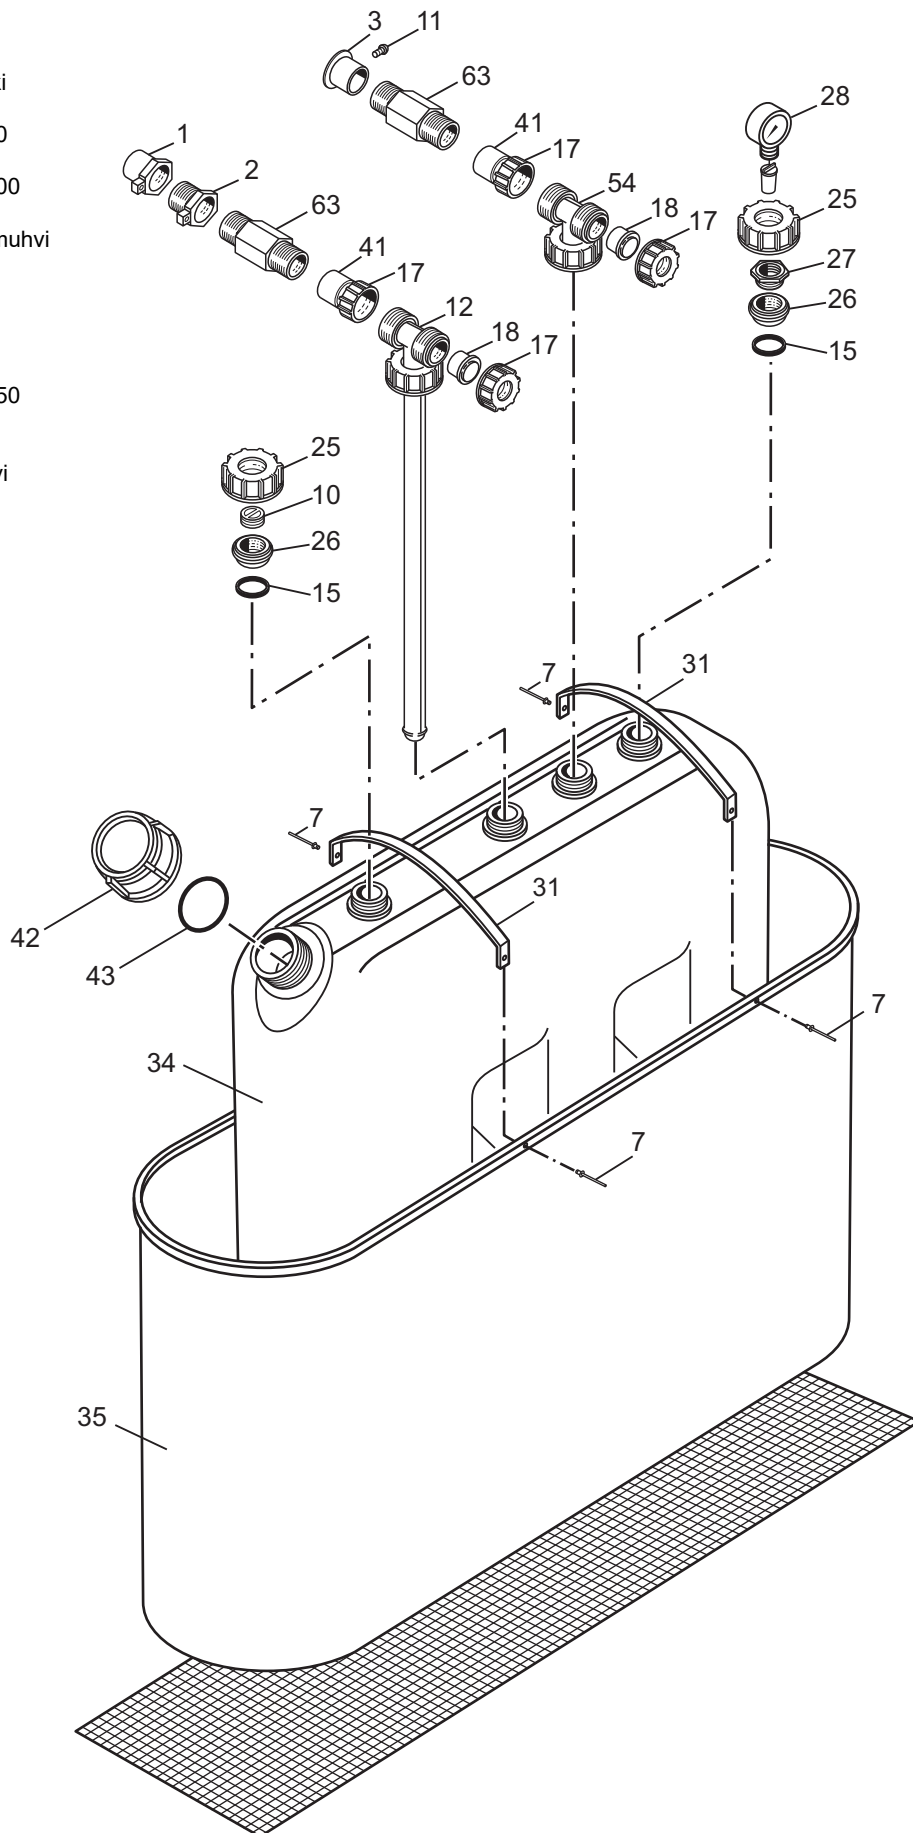

Jäteöljysarja

1. 2" Kamlok hattu
2. 2" Kamlok liitin
3. Ilmahattu
10. 2" sulkutulppa
12. Imu-t-haaraputki
15. Lattatiiviste
17. Kierrekorkki S80
18. Sulikutulppa
25. Kierrekorkki S100
26. 2" kierremuhvi
27. 1 1/2" supistusmuhvi
28. Määrämittari
31. Tukipanta
34. Säiliö
35. Valuma-allas
41. 2" Kierreliitin
42. Kierrekorkki S150
43. Lattatiiviste
54. Ilma-t-haara
63. 2" Kaksoismuhvi